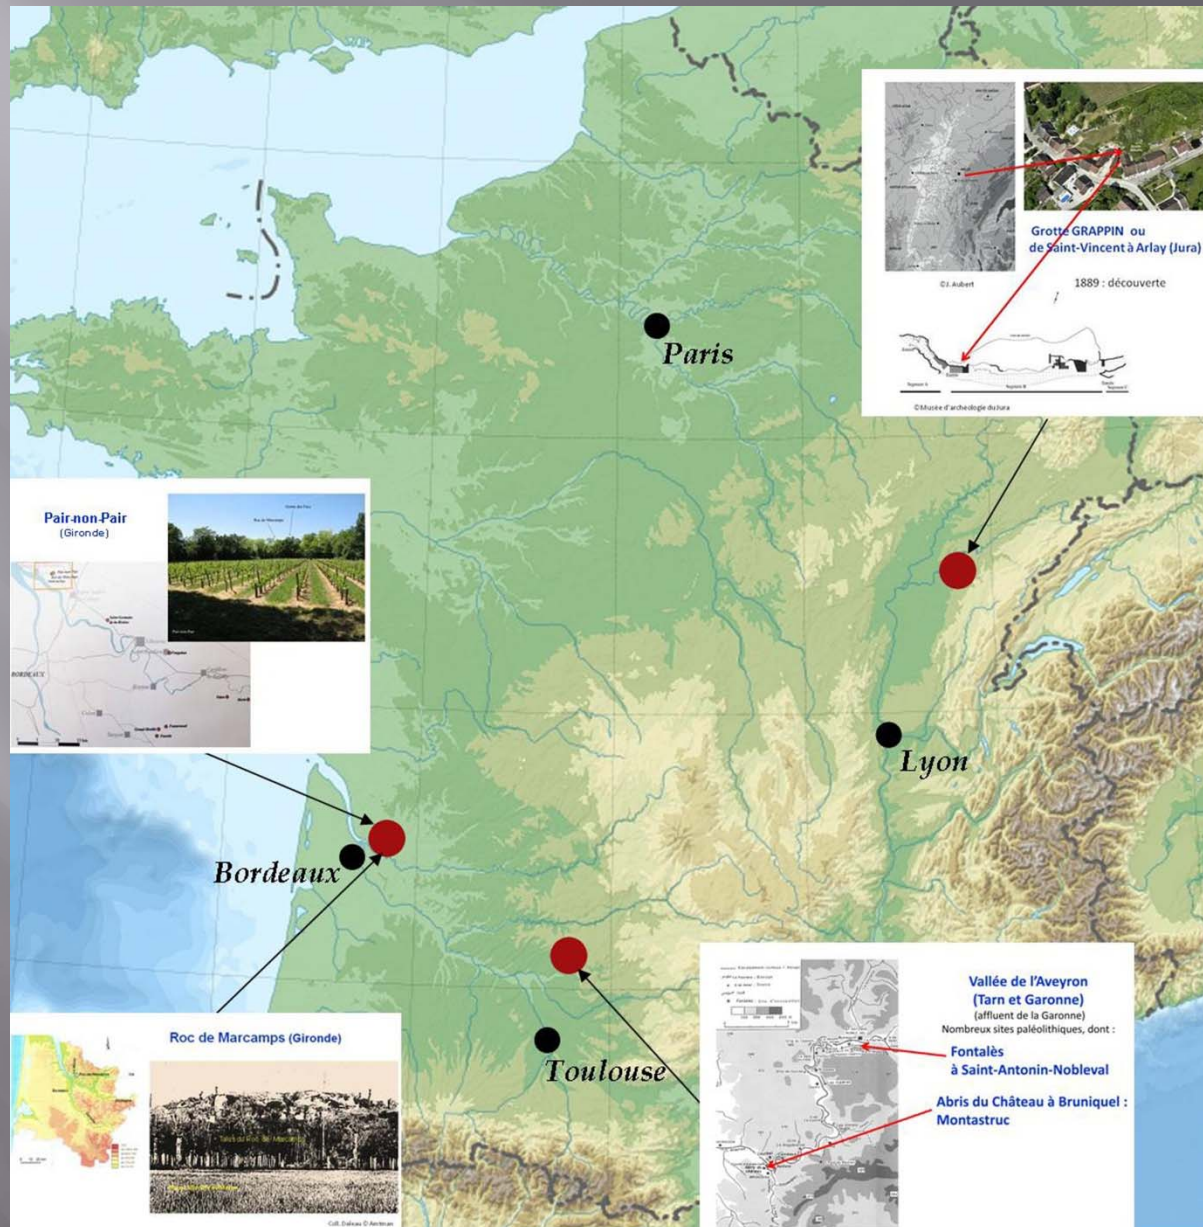

Marc Martinez
*Ministère de la Culture, Centre des Monuments nationaux
Grotte de Pair-non-Pair / Roc-de-Marcamps, France*

Carte de localisation

Grotte de Pair-non-Pair (Gironde)

François Daleau
1845-1927

© A. Tournier

Montastruc à Bruniquel (Tarn et Garonne)

© E. Trutat -1889

Actuellement

Fig. 1 © The British Museum

Fig. 2 © The British Museum

Fig.3 © The British Museum

Fig. 4 © The British Museum

Fig. 2

Fontalès à Saint-Antonin-Noble Val (Tarn-et-Garonne)

Fig. 8

© G. Bosinski

Les plus anciennes formes d'art géométrique

Trinil (Java)
©J.C.A.Joordens et alii

Diepkloof (Afrique du Sud)
©J. P. Texier

Blombos (Afrique du Sud)
© Henning, Chris Henshilwood

Gorham Cave (Gibraltar)
© S.Finlayson,
Gibraltar Museum

Grotte Bacho Kiro (Bulgarie)
© J. Kozlovski

La Roche-Cotard, Indre et Loire (France)
© J.C. Marquet