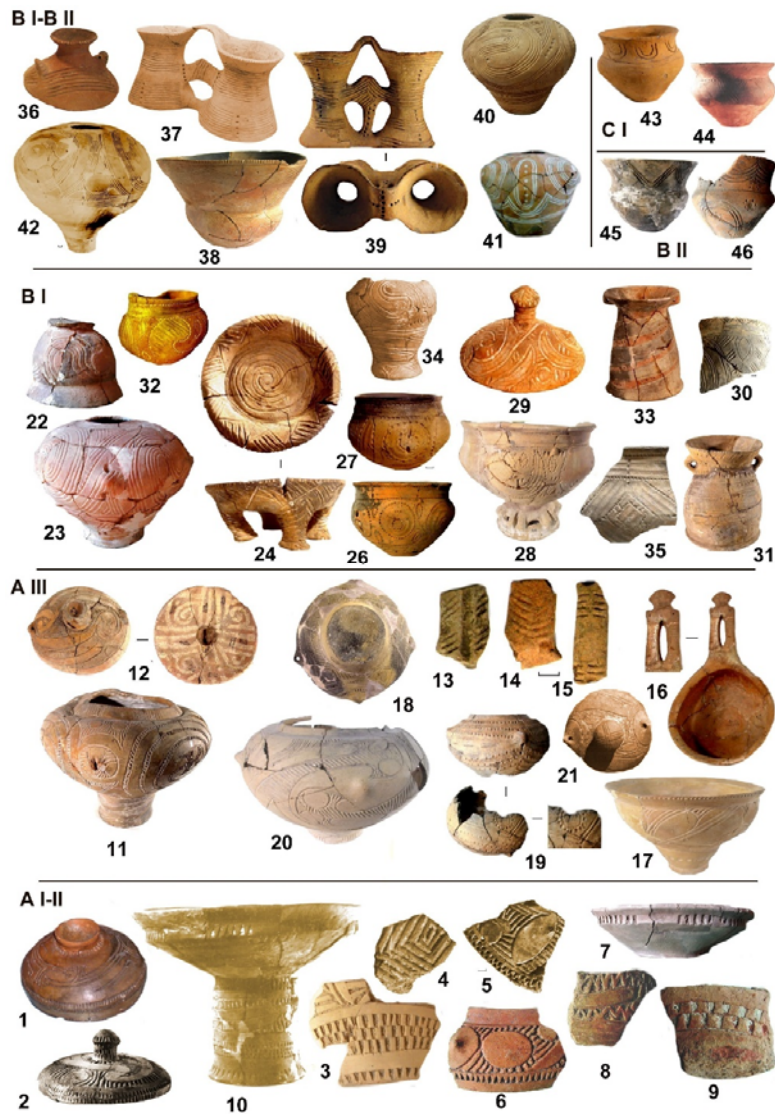

## ЕЛЕМЕНТИ ГЕОМЕТРИЧНОГО СТИЛЮ В ОБРАЗОТВОРЧІЙ ТРАДИЦІЇ ТРИПІЛЛЯ-КУКУТЕНЬ

Рис. 1. Кераміка із заглибленою орнаментациєю з поселень Прекукутень-Трипілья А, Кукутень А – Трипілья В I – С I.

1 – Traian Dealul-Viei;

2-10 – Бернашівка (за В.Г. Збеновичем);

11-18 – Олександрівка;

19 – Слобідка-Західна;

20 – Тимкове;

21 – Гребенюків Яр; 22-23 – Жури;

24-32 – Березівська ГЕС (за О.В. Цвек, В.П. Цибесковим);

33 – Rusești Noi;