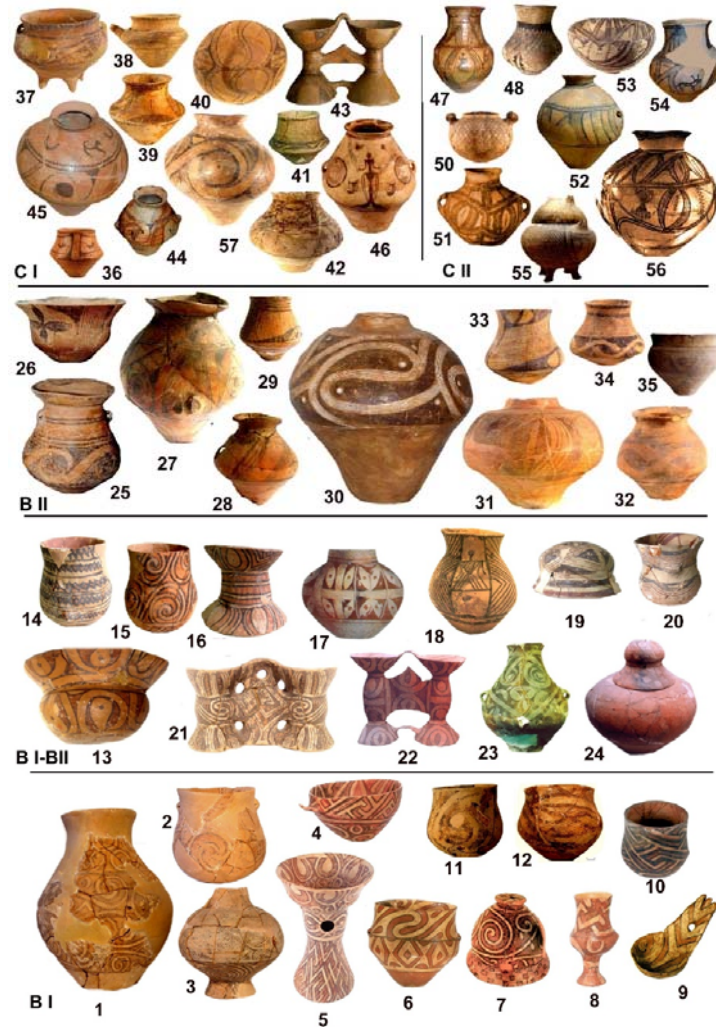

## ЕЛЕМЕНТИ ГЕОМЕТРИЧНОГО СТИЛЮ В ОБРАЗОТВОРЧІЙ ТРАДИЦІЇ ТРИПІЛЛЯ-КУКУТЕНЬ

Рис. 2. Кераміка з розписною орнаментациєю з поселень Кукутень А-В –Трипольє В I – С II.

1-3 – Жури;

4-10 – Кукутень А;

11-12 – Березівська ГЕС (за В.П. Цибесковим);

13 – Веселий Кут (за О.В. Цвек);

14-16 – Солончени II;

17 – культура А В.В. Хвойки;

18 – Кукутень А-В;

19-20 – Заліщики;

21 – Гринчук;

22-24 - Кліщів (за І.І. Зайцем);

25-26 – Бодаки (за Н.М. Скакун);